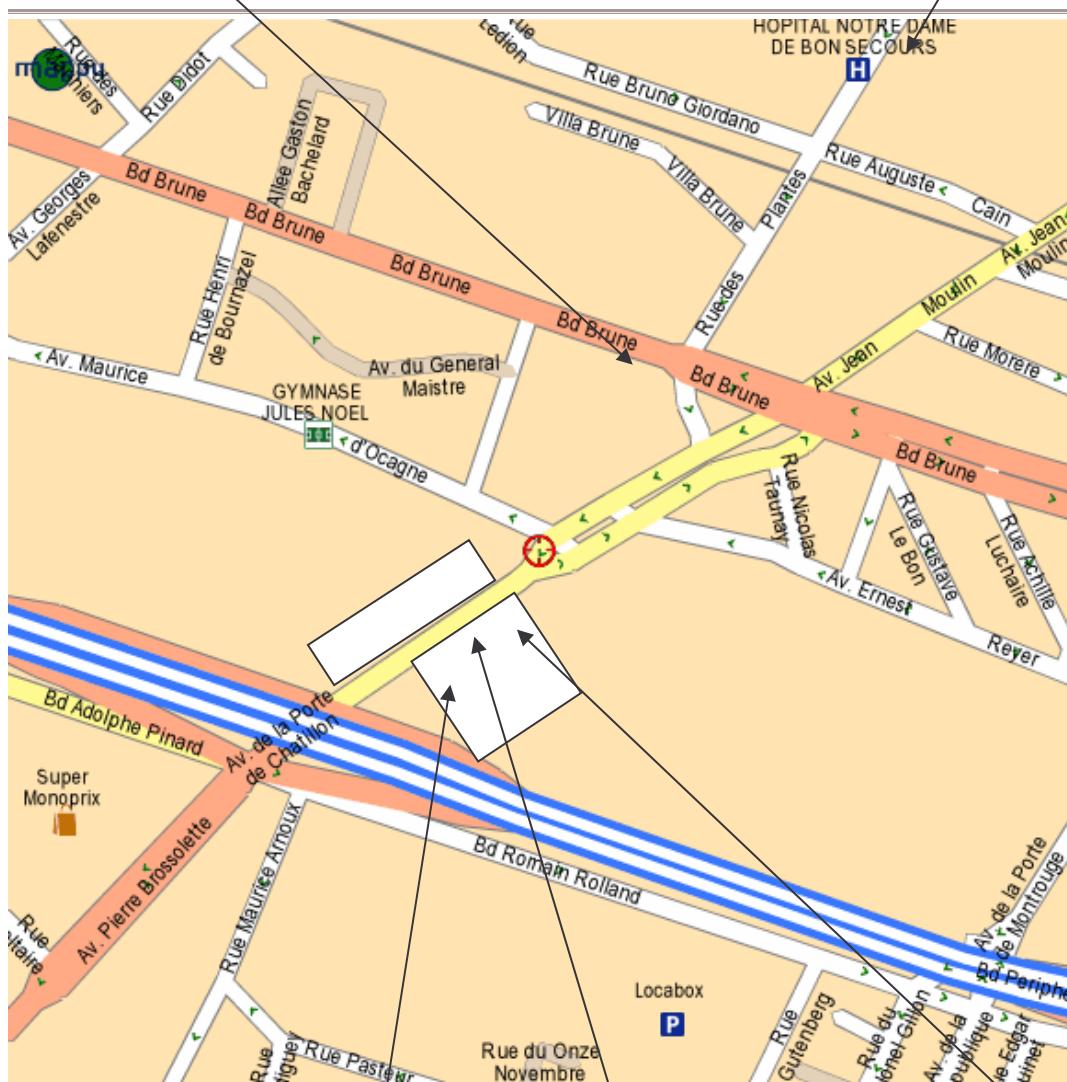

Commission Formation

**FÉDÉRATION FRANÇAISE DE JUDO,
JUDITSU, KENDO et DISCIPLINES ASSOCIÉES
F.F.J.D.A.**

21 avenue de la Porte de Châtillon – 75014 Paris
Tél. 01 40 52 16 16 – Fax 01 40 52 16 00

Arrêt bus PC
Porte de Châtillon

Hôtel IBIS
49 rue des Plantes – 75014 Paris
Tél. 01 53 90 40 00

Magasin Décathlon

Hôtel Formule 1

**ENTREE Fédération Française
de Judo (F.F.J.D.A.)**