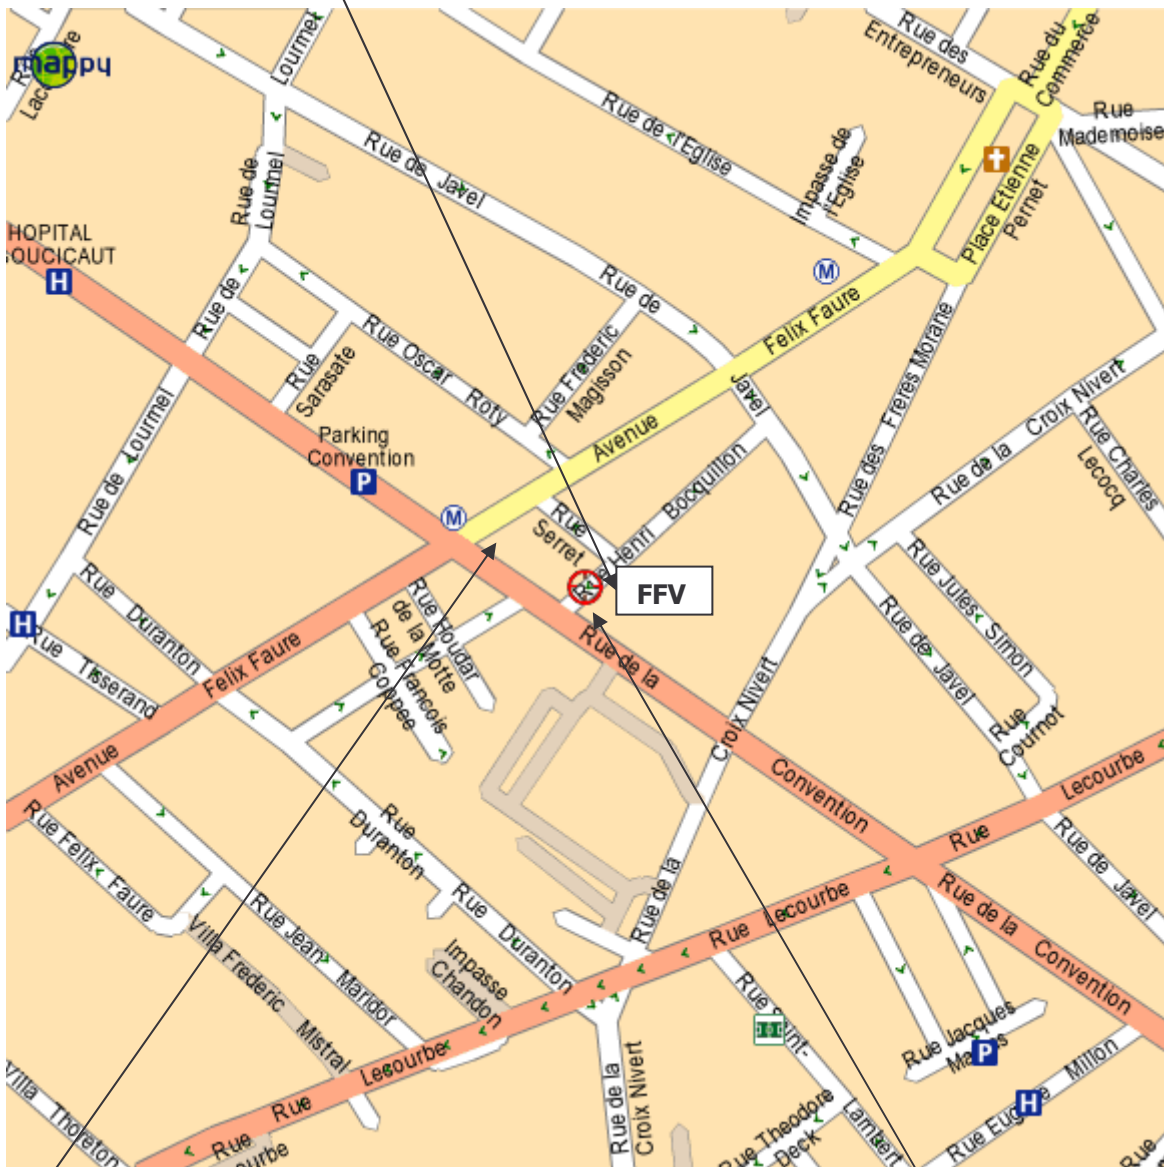

PLAN D'ACCÈS

Métro : Boucicaut (Ligne 8 - Direction Balard)
Sortie : rue de la Convention – Côté impair – Escalier de droite

Fédération Française de Voile (F.F.V)
17 RUE HENRI BOCQUILLON 75015 PARIS
Standard : 01 40 60 37 00 – Secrétariat MFE : 01 40 60 37 17

Angle : Crédit Lyonnais

Angle : Restaurant « Bistro 121 »