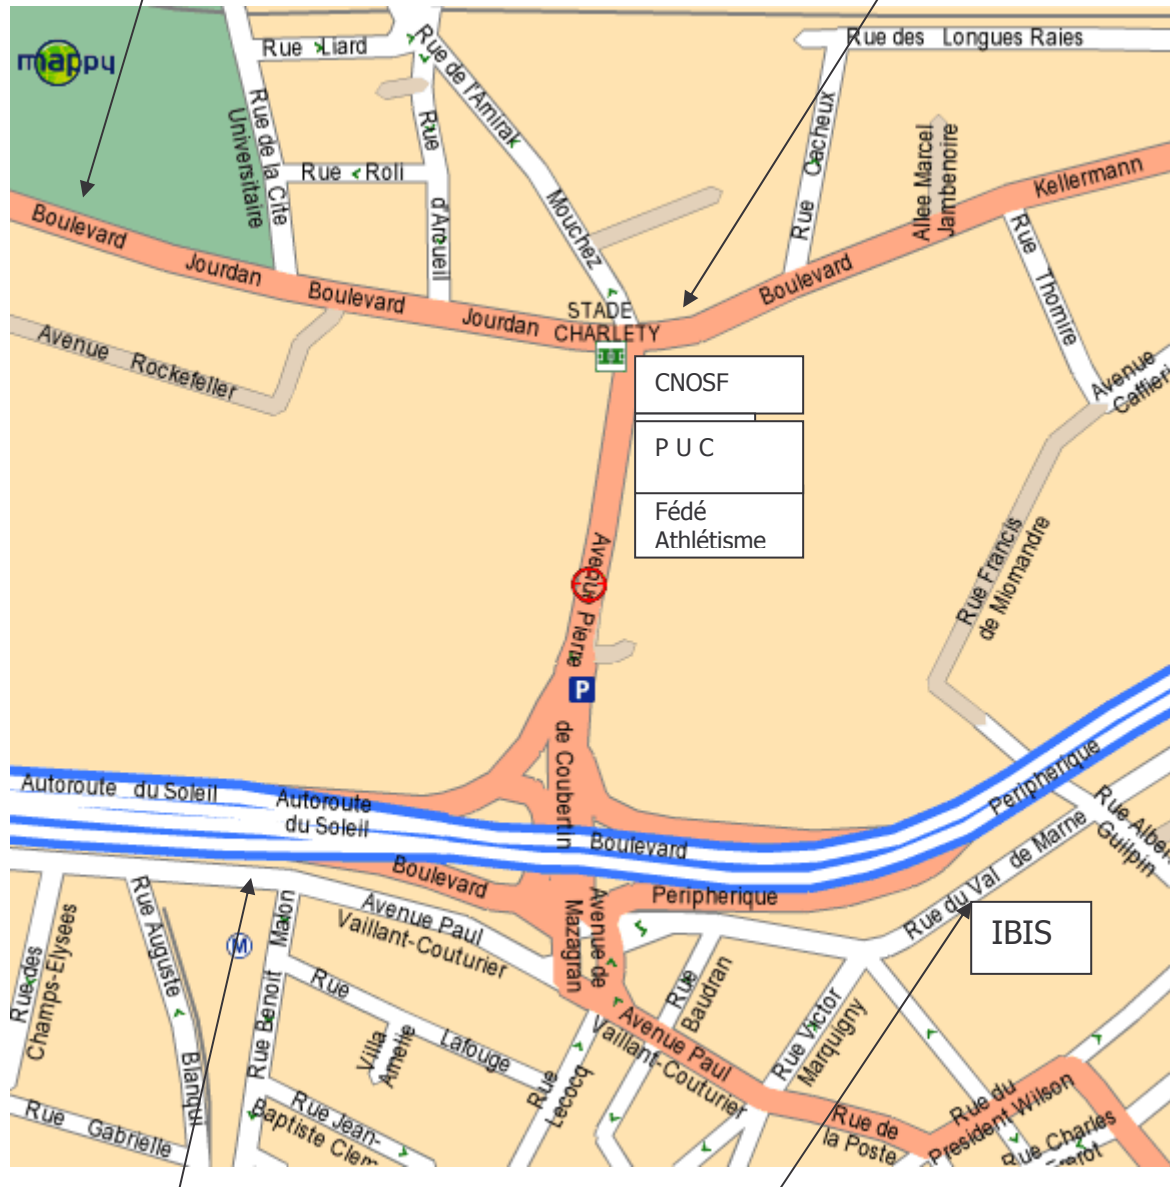

RER B :  
« Cité Universitaire »

Arrêt Bus PC  
Porte de Gentilly

RER B : « GENTILLY »  
(tarification spéciale)

**HÔTEL IBIS PORTE D'ITALIE -**  
13 rue du Val de Marne – 94250 GENTILLY  
Tél. 01 49 69 94 94